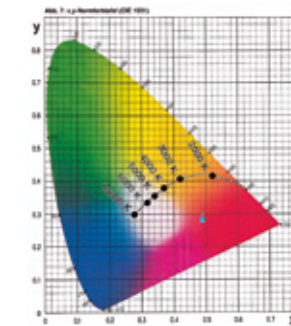

Pour éclairer une surface de 70 x 100 cm dans le strict respect de l'ensemble des critères de la norme ISO 3664:

Tableau des normes selon DIN 5033 avec le tracé de courbe de Planck.

Réf.	Type	Hors tout l x l x ép. cm	Surf. éclairée l x l cm	Lux hauteur de suspension (lx/cm)
------	------	-----------------------------	----------------------------	--------------------------------------